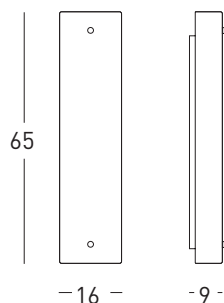

Ateliers Clarisse Dutraive

— Collection Casino

Casino 60

Applique_Wall Lamp_Wandleuchte_Aplique

 2 x 14 W tube fluorescent T5 (G5)

Code	Structure _ Body	Verre / Diffuseur _ Glass and diffuser
CASINO 60	Métal laqué blanc mat Metal in white mat finish	Verre fusing thermoformé monocouleur (décors : CCR, CCMI ou CCBT) Kilnformed monocolour fusing glass (options: CCR, CCMI ou CCBT)
CASINO 60 SP	Métal laqué blanc mat Metal in white mat finish	Verre fusing thermoformé spécial (décors : CG1, CG2, CG3, CG4, CDR) Kilnformed special fusing glass (options: CG1, CG2, CG3, CG4, CDR)

Photo gauche applique Casino 60/ Diagonale CDR _ Left photo Wall Lamp Casino 60/ Diagonale CDR

Tous les décors page 6 _ All glass options page 6

Casino 90

Applique_Wall Lamp_Wandleuchte_Aplique

 2 x 21 W tube fluorescent T5 (G5)