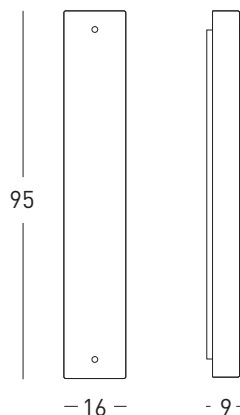

Ateliers Clarisse Dutraive

— Collection Casino

Casino 60

Applique_Wall Lamp_Wandleuchte_Aplique

 2 x 14 W tube fluorescent T5 (G5)

Code	Structure _ Body	Verre / Diffuseur _ Glass and diffuser
CASINO 60	Métal laqué blanc mat Metal in white mat finish	Verre fusing thermoformé monocouleur (décors : CCR, CCMI ou CCBT) Kilnformed monocolour fusing glass (options: CCR, CCMI ou CCBT)
CASINO 60 SP	Métal laqué blanc mat Metal in white mat finish	Verre fusing thermoformé spécial (décors : CG1, CG2, CG3, CG4, CDR) Kilnformed special fusing glass (options: CG1, CG2, CG3, CG4, CDR)

Photo gauche applique Casino 60/ Diagonale CDR _ Left photo Wall Lamp Casino 60/ Diagonale CDR

Tous les décors page 6 _ All glass options page 6

Casino 90

Applique_Wall Lamp_Wandleuchte_Aplique

 2 x 21 W tube fluorescent T5 (G5)